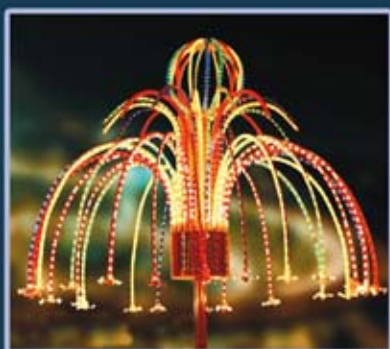

004

005

006

007

LP	SYMBOL	LICZBA GAŁĘZI	ŚREDNICA	WYSOKOŚĆ	POBÓR MOCY	CENA
13	004	185	2,5m	2,5m	325W	5399,-
14	005	48	2,0m	2,0m	105W	1999,-
15	005	48	3,0m	3,0m	170W	2799,-
16	005	48	4,0m	4,0m	210W	3699,-
17	006	48	2,0m	1,4m	140W	2999,-
18	006	48	3,0m	2,0m	210W	4099,-
19	007	48	2,0m	2,0m	290W	3599,-
20	007	48	3,0m	3,0m	290W	3799,-
21	007	48	4,0m	4,0m	375W	4999,-
22	007	60	5,0m	5,0m	570W	7499,-
23	007	60	6,0m	6,0m	570W	7699,-