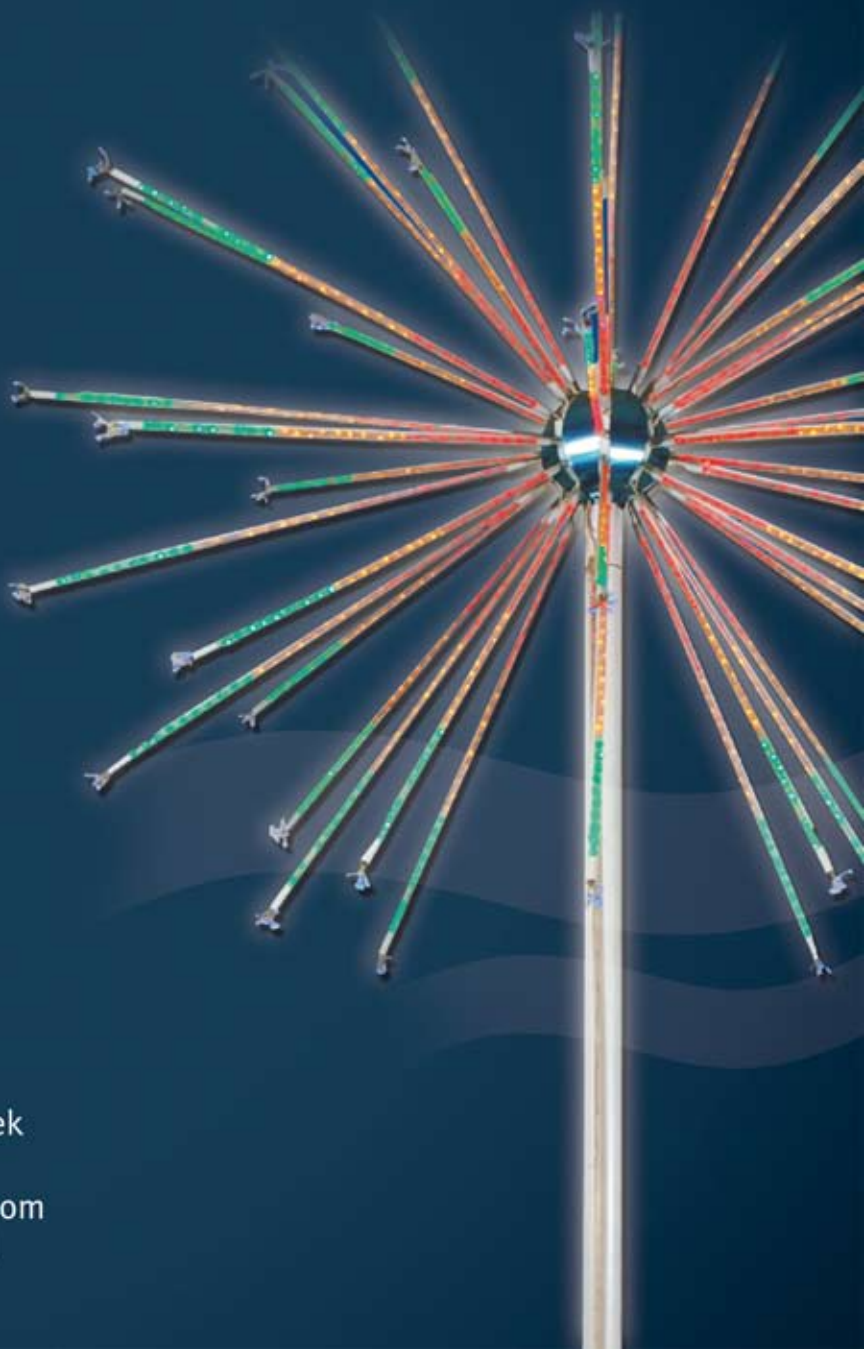

Fajerwerki świetlne

katalog 2009

PULARES
PIPI /

Planty 29

87-800 Włocławek

tel: 54 2345 300

sklep@pulares.com

www.wezeled.pl