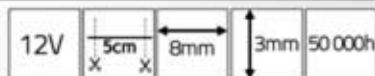

taśmy LED

KOLOR	IP 33	🏠	1m	IP 64	🏠	1m
ciepły  kryształowy    			29,99			34,99
RGB 			49,99			54,99
sterownik RGB			129,99			

MODUŁ LED DO FUG

ciepły kryształowy

14,99

e-sklep: wezeLED.pl

📞 54 2345 300

4