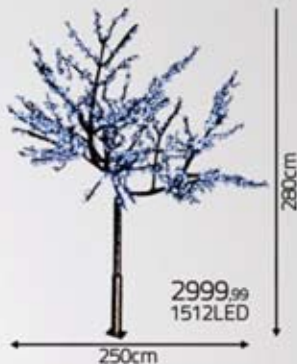

# drzewa LED, gałązki LED

gałązki LED 99,99

barwa gałązki  biały  brązowy

barwa światła  ciepły  kryształiczny