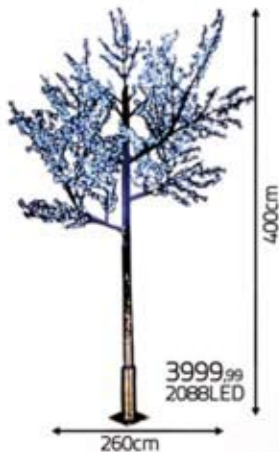

# drzewa LED, gałązki LED

gałązki LED 99,99

barwa gałązki  biały  brązowy

barwa światła  ciepły  kryształiczny