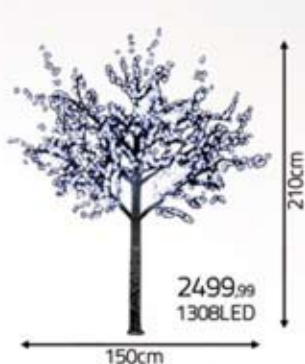

# drzewa LED, gałązki LED

gałązki LED 99,99

barwa gałązki  biały  brązowy

barwa światła  ciepły  kryształiczny